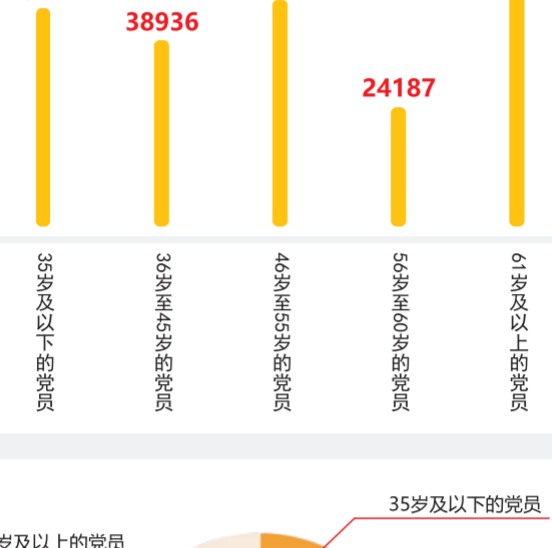

## 党员队伍情况

### 党员的性别、民族和学历

女性党员 **61969** 名

少数民族党员 **1509** 名

大专及以上学历党员 **109765** 名

### 党员的年龄

单位：名

### 党员的入党时间