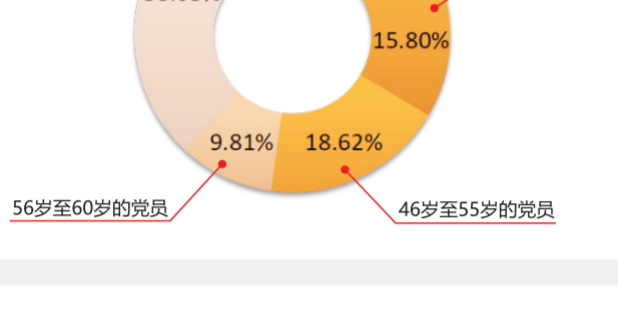

## 党员队伍情况

### 党员的性别、民族和学历

女性党员 **61969** 名

少数民族党员 **1509** 名

大专及以上学历党员 **109765** 名

### 党员的年龄

单位：名